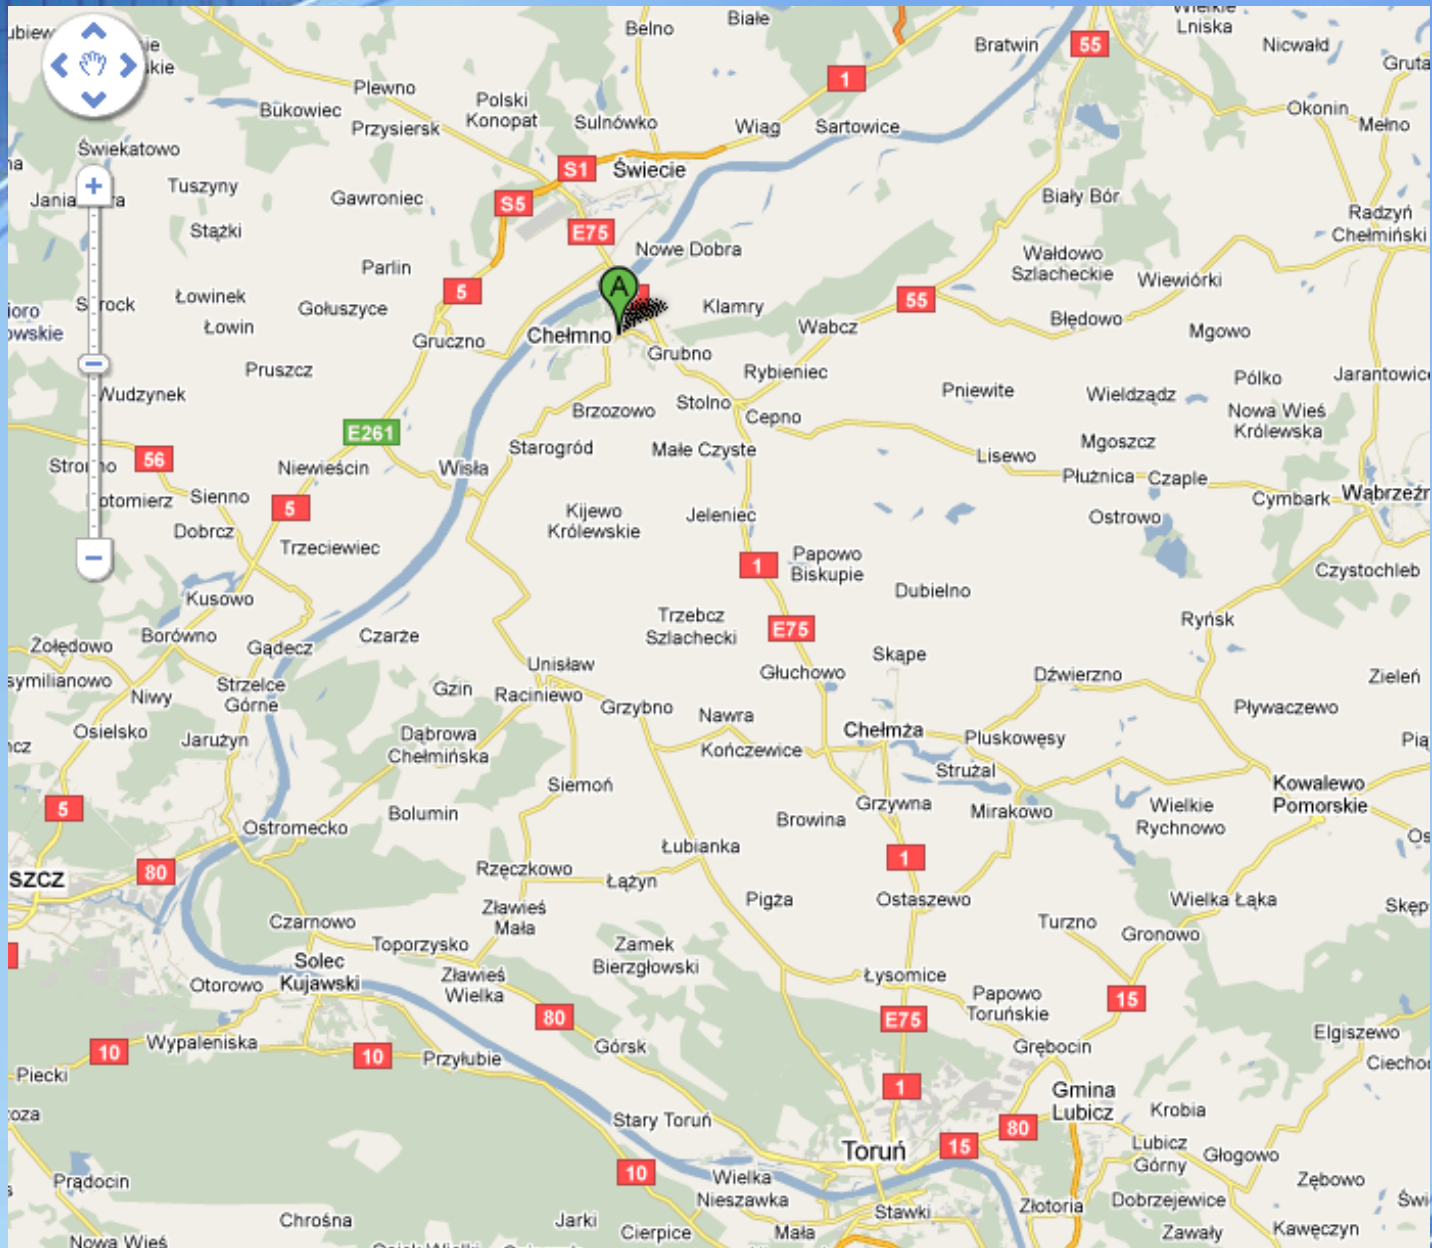

ADRIANA S.A.

ZAKŁAD PRODUKCYJNY CHEŁMNO UL. OSNOWSKA 30

Lokalizacja

Prezentowany zakład produkcyjny położony jest w miejscowości Chełmno n/Wisłą w województwie kujawsko-pomorskim (dawniej województwo toruńskie).

Nieruchomość usytuowana w południowej części miasta, nieopodal budowanej obwodnicy łączącej trasę pomiędzy Chełmnem a Bydgoszczą z drogą krajową nr 1, która wyznaczona jest obecnie jako główna trasa łącząca Gdańsk – Toruń – Łódź – Katowice – Cieszyn.

W obrębie 40 km znajdują się takie ośrodki miejskie jak Toruń, Bydgoszcz, Grudziądz, co oznacza, iż pozostaje w bliskim sąsiedztwie ważnych węzłów komunikacyjnych łączących planowane i częściowo już zbudowane główne ciągi komunikacyjne kraju, tj. A1 – S5 – S10.

Lokalizacja określana jest jako bardzo dobra.

Mapa

Opis nieruchomości

Jest to w pełni samodzielny zakład, wyposażony w halę produkcyjną, pomieszczenia magazynowe, administracyjne i socjalne, dotychczas użytkowany przy produkcji mebli tapicerowanych.